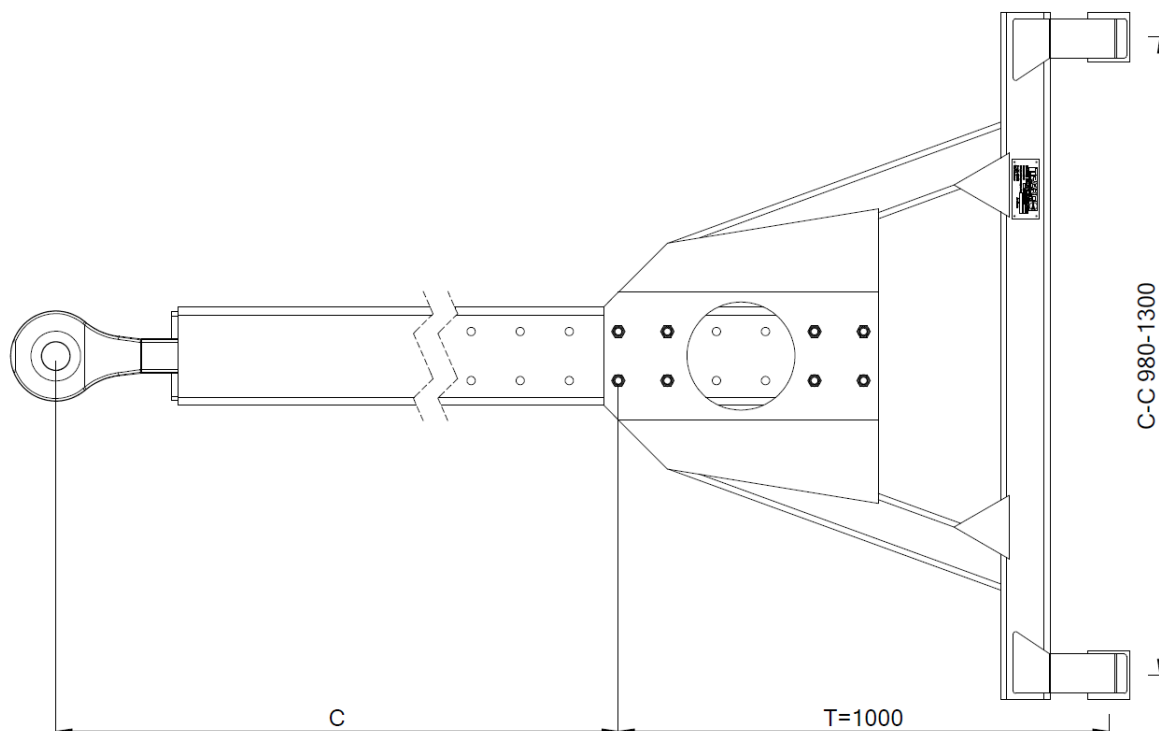

Drag 2016

Dragstången kan levereras i olika utföranden:

- Bussningar för 32 mm bult typ Vibra
- Koniska bussningar för 51 mm axel, typ Briab
- Dragögla 57mm eller 50mm
- Rak eller 3° vinklad ögla

Bredd C-C = 980 - 1300

Längd max C+T = 4200

Informera C-C mått vid beställning.

Dragstång levereras obehandlat.

D- värde 190kN

Godkänd enligt E4-55R

Vikt (Kg): Ca: 230

Trailerkomponenter AB disclaims liability for any errors, omissions or inaccuracies in the information. Product specifications are subject to change without notice. ©2019 Trailerkomponenter AB